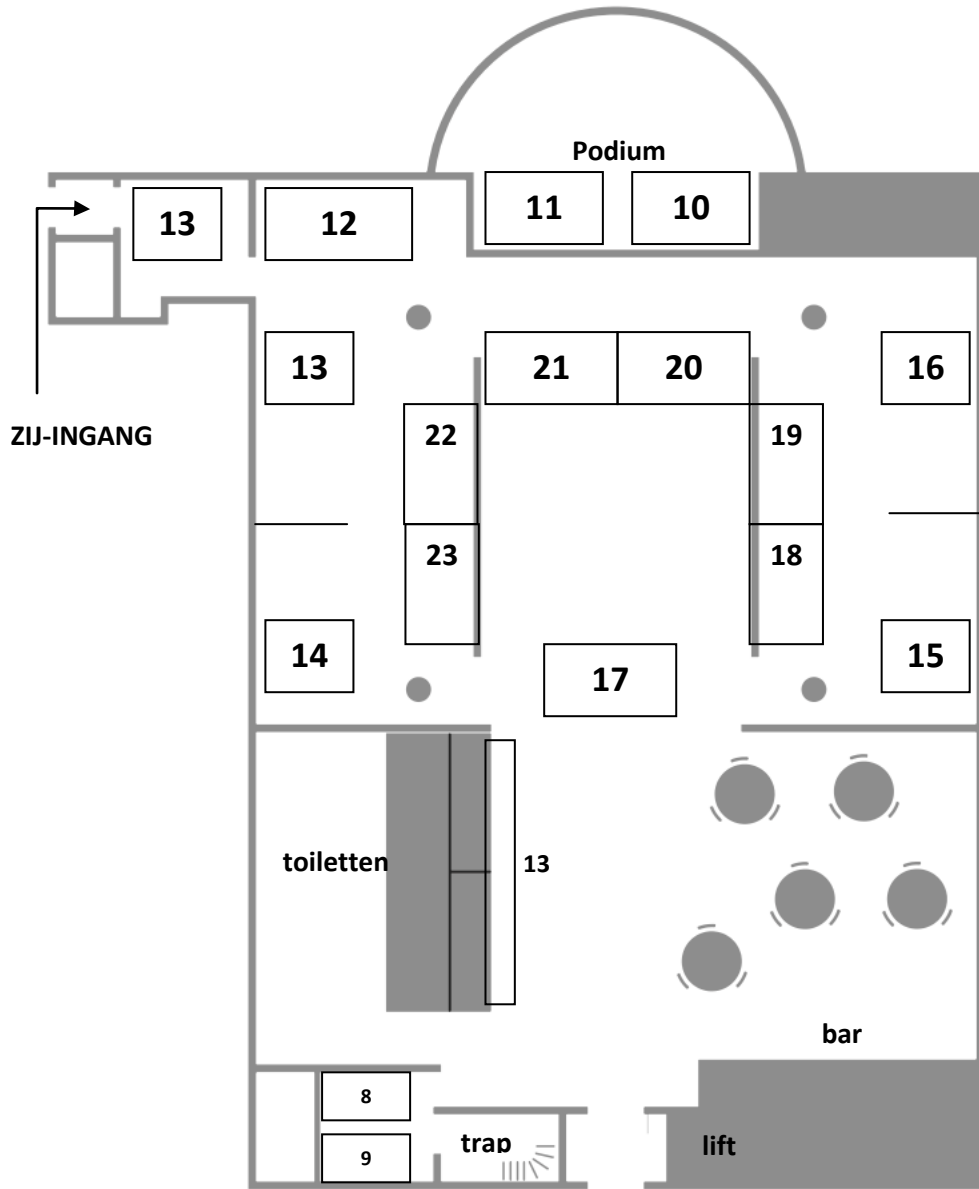

Begane grond

HOOFDINGANG

Bovenverdieping

BOVENVERDIEPING			
1	Babette van den Berg	Dronten	Digitale kunst / fotomanipulatie
2	Ineke Voigt	Tiel	Schilderijen
3	Trudi de Kreek	Emmeloord	Kunstleer jurken / tassen
4	Ingrid van Til	Dronten	Schilderijen
5	Eric Dijkstra	Zwolle	Phoneografie
6	Annora Poppe (DL)	Idar-Oberstein	Hedendaagse sieraden
7	Gea Nijzing	Emmeloord	Figuratieve beelden
BEGANE GROND			
8	Margret Takken	Emmeloord	Glaskunst
9	Sonja Reedijk	Dronten	Papierkunst
10	Ton Ensink	Lelystad	Geometrische schilderijen
11	Marjen Blanken	Lelystad	Beeldhouwen
12	Lia Steffens	Emmeloord	Textiel / vilt
13	G-Art	Biddinghuizen	Schilderijen
14	Annie Reitsema	Nagele	Schilderijen
15	Els van Luijk	Lelystad	Creatieve fotografie
16	De Polderkwasten	Luttelgeest	Schilderijen
17	Christine Merjenburgh	Emmeloord	Raku keramiek
18	Ab Strijker	Lelystad	Houtbewerking
19	Ada Heidbuurt	Lelystad	Textiel / sieraden
20	Tineke Smit	Emmeloord	Glaskunst
21	Dick Tillema	Emmeloord	Keramiek
22	Lidy Ponte	Emmeloord	Draadkunst
23	Carin Staal	Emmeloord	Keramiek